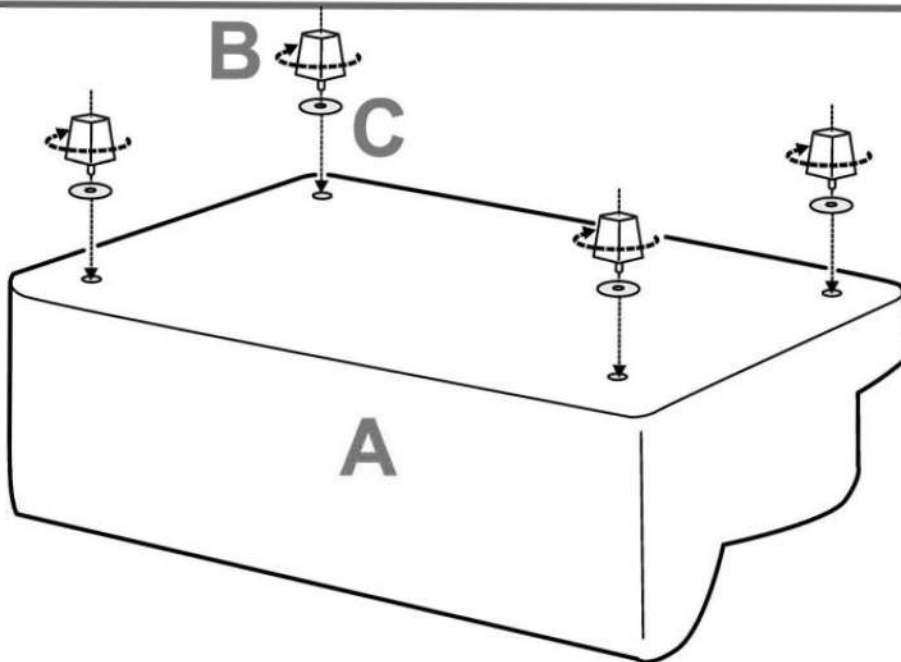

LOBERON

COMING HOME

A×1

B×4

80×80mm

C×4

φ50mm

1